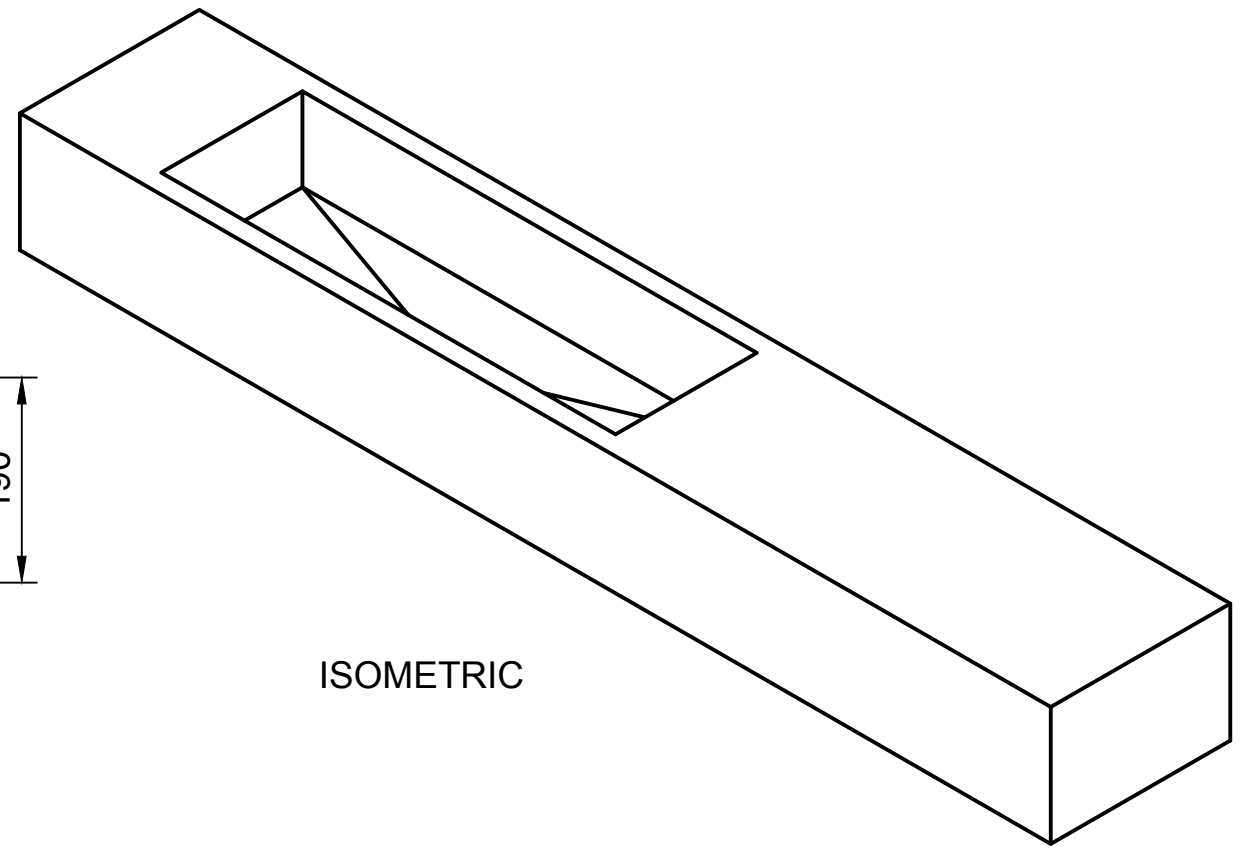

TOP

ISOMETRIC

FRONT

SIDE

CROSS SECTION

	<p>WARRINGTON + ROSE</p>
	<p>BRUTON - LH</p> <p>1350 X 235 X 155</p>