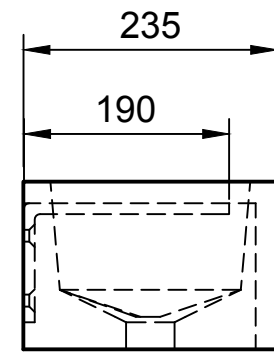

TOP

ISOMETRIC

FRONT

SIDE

CROSS SECTION

	<p>WARRINGTON + ROSE</p>
	<p>BRUTON - LH</p> <p>1350 X 235 X 155</p>