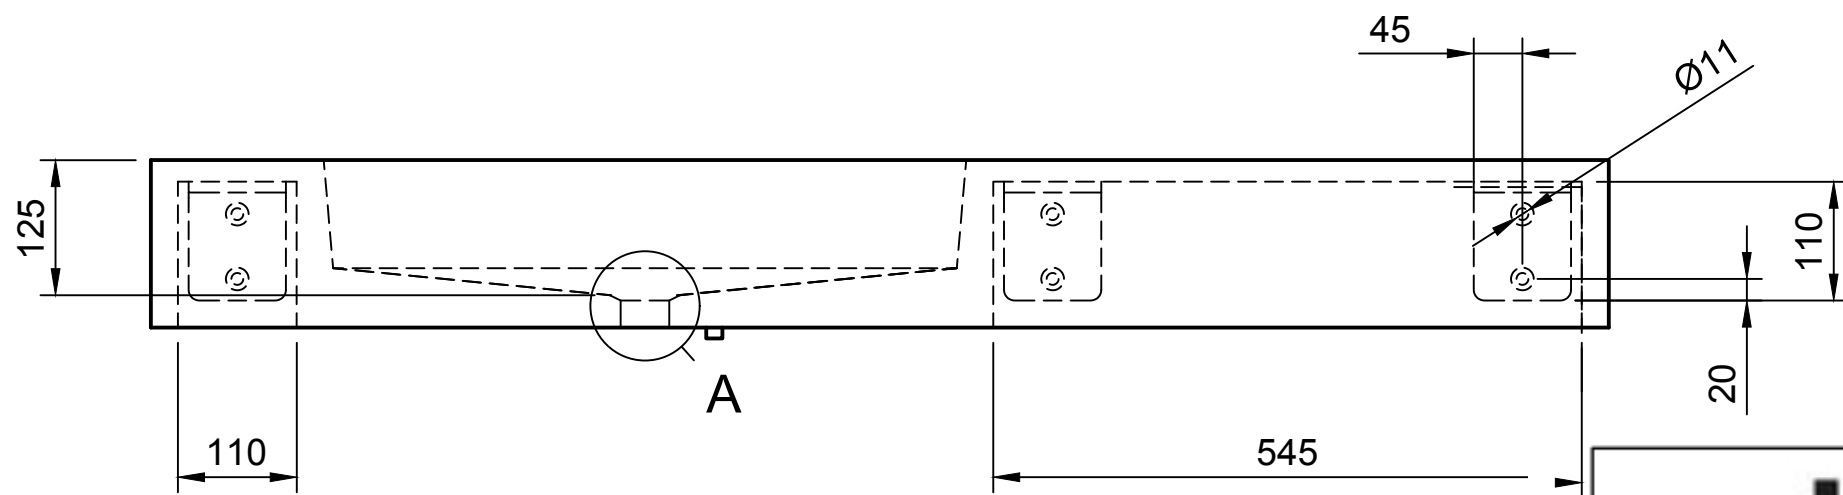

TOP

ISOMETRIC

FRONT

SIDE

CROSS SECTION

	<p>WARRINGTON + ROSE</p>
	<p>BRUTON - LH</p> <p>1350 X 235 X 155</p>