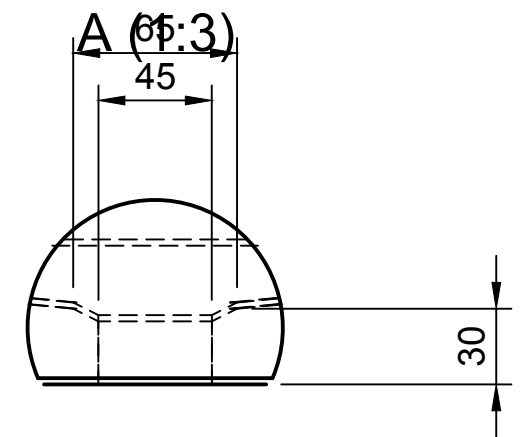

TOP

ISOMETRIC

FRONT

SIDE

CROSS SECTION

	<p>WARRINGTON + ROSE</p>
	<p>BRUTON - LH</p> <p>1350 X 235 X 155</p>