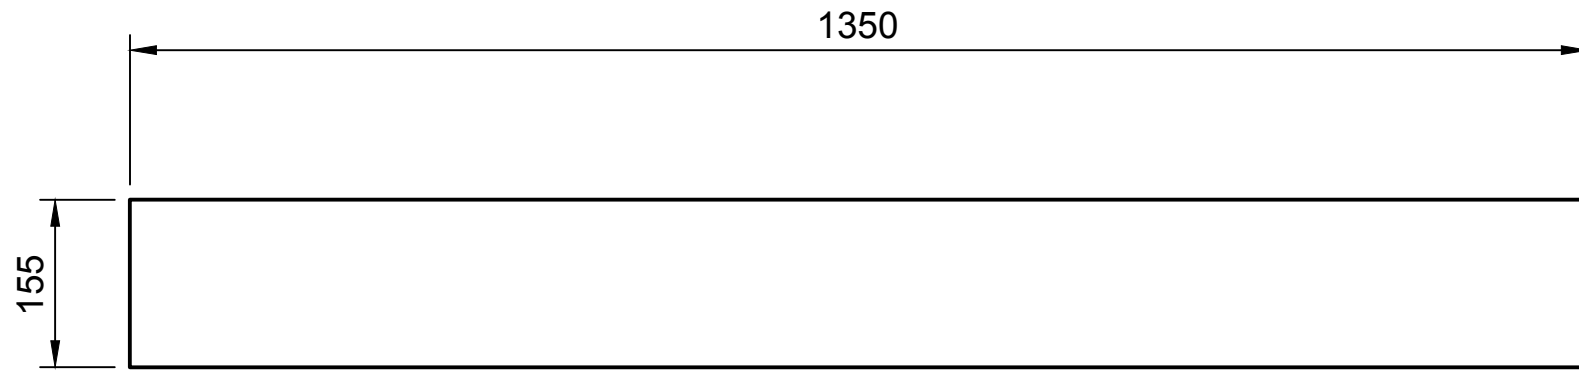

TOP

ISOMETRIC

FRONT

SIDE

CROSS SECTION

	<p>WARRINGTON + ROSE</p>
	<p>BRUTON - LH</p> <p>1350 X 235 X 155</p>